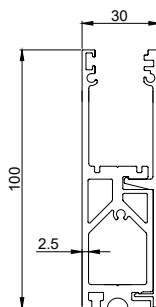

# Цельностеклянная перегородка «Элегант»

Система безрамной перегородки «Элегант» предназначена для возведения перегородок из заклеенного стекла толщиной 8, 10 и 12 мм. Перегородка объединяет в себе два профиля разных габаритов. Нижний профиль имеет габариты 100\*30 мм, которые обеспечивают минималистичный вид конструкции и позволяют производить механическую уборку. Верхний потолочный профиль представляет собой монолитный П-профиль размером 25\*29 мм.

## Профиль

Алюминиевый 25x29 мм  
Алюминиевый 100x30 мм

## Стекло

Толщина 8, 10, 12 мм

## МАХ высота

3000 мм